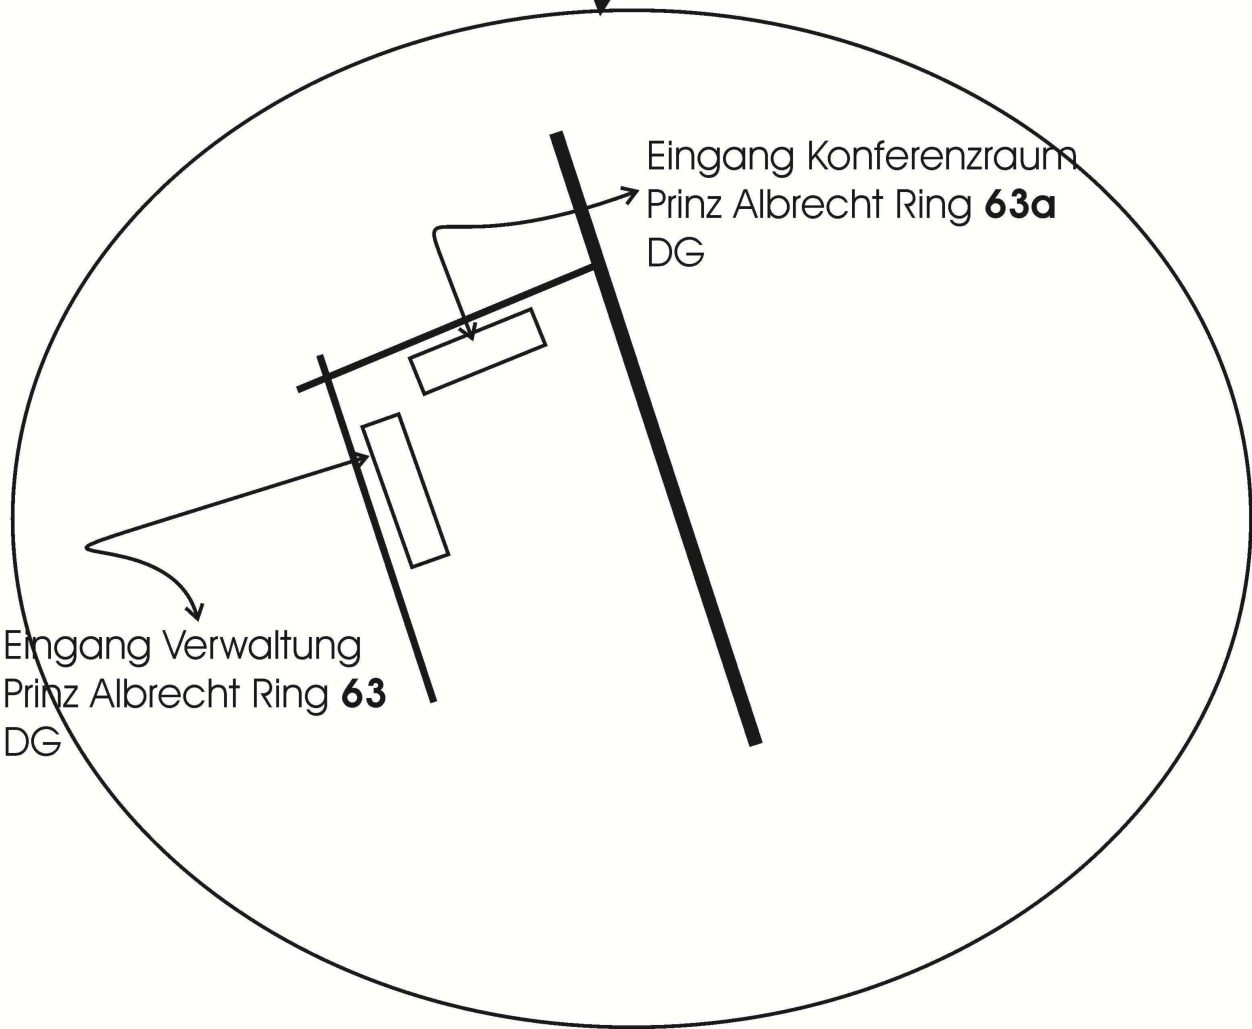

AS Bothfeld
Richtung Zentrum

BAB 2

Haltestelle Bothfeld
Linie 9

Kugelfangtrift

Einfahrt
EDEKA

Prinz-Albrecht-Ring 63

Anfahrt mit dem PKW
A 2 Berlin Dortmund
Abfahrt Bothfeld
dann links abbiegen

Anfahrt mit der Straßenbahn
Ab Hannover Hauptbahnhof mit
der Linie 9 in Richtung Fasanenkrug
Haltestelle Bothfeld aussteigen

Eingang Konferenzraum
Prinz Albrecht Ring **63a**
DG

Eingang Verwaltung
Prinz Albrecht Ring **63**
DG